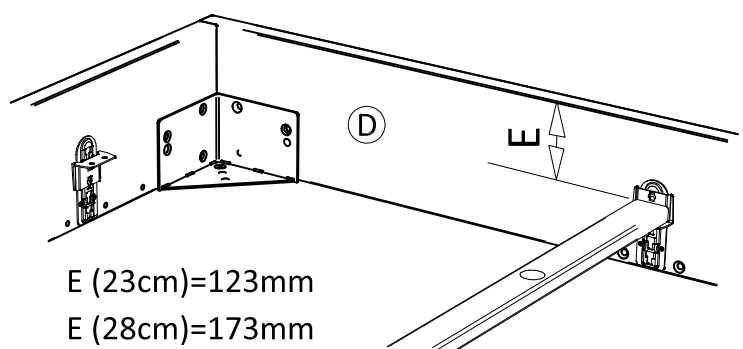

K ×4

630.142

L ×16

631.303

4.

5.

bei Breiten ab 160cm  
 for widths from 160cm  
 à partir des dimensions 160cm  
 a partire della misura 160cm

<p>Q x1</p> 	<p>I x6</p>  <p>630.141</p>	<p>J x2</p>  <p>630.143</p>	<p>K x4</p>  <p>630.142</p>	<p>L x24</p>  <p>631.303</p>
<p>M x2</p>  <p>630.187</p>	<p>N x2</p>  <p>630.185</p>	<p>P x4</p>  <p>630.177</p>		

6.

H = Rahmenhöhe  
 H = hauteur du cadre  
 H = height of frame  
 H = altezza telaio

7.

E (23cm)=195mm  
 E (28cm)=245mm

E = Einlegetiefe  
 E = hauteur encastrable  
 E = insertion depth  
 E = altezza incasso

E (23cm)=171mm  
 E (28cm)=221mm

E (23cm)=147mm  
 E (28cm)=197mm

E (23cm)=123mm  
 E (28cm)=173mm

660.01312

Bettfusshöhe  
Height of feet for bed  
Hauteur des pieds de lit  
Altezza piede

Mittelfusshöhe  
Height of middle feet  
Hauteur des pieds médians  
Altezza piede centrale