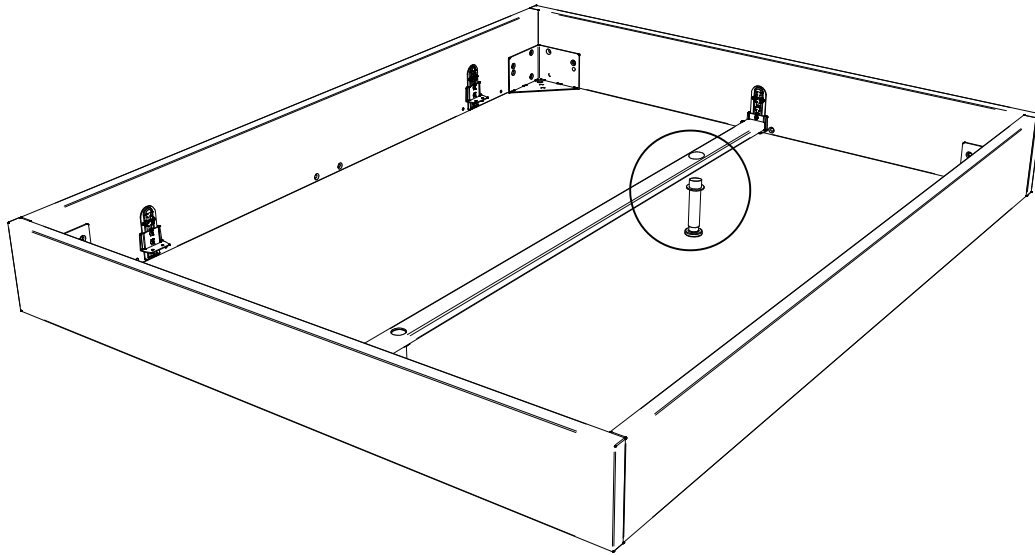

6.

H = Rahmenhöhe  
 H = hauteur du cadre  
 H = height of frame  
 H = altezza telaio

7.

E (23cm)=195mm  
 E (28cm)=245mm

E = Einlegetiefe  
 E = hauteur encastrable  
 E = insertion depth  
 E = altezza incasso

E (23cm)=171mm  
 E (28cm)=221mm

E (23cm)=147mm  
 E (28cm)=197mm

E (23cm)=123mm  
 E (28cm)=173mm

660.01312

Bettfusshöhe  
Height of feet for bed  
Hauteur des pieds de lit  
Altezza piede

Mittelfusshöhe  
Height of middle feet  
Hauteur des pieds médians  
Altezza piede centrale