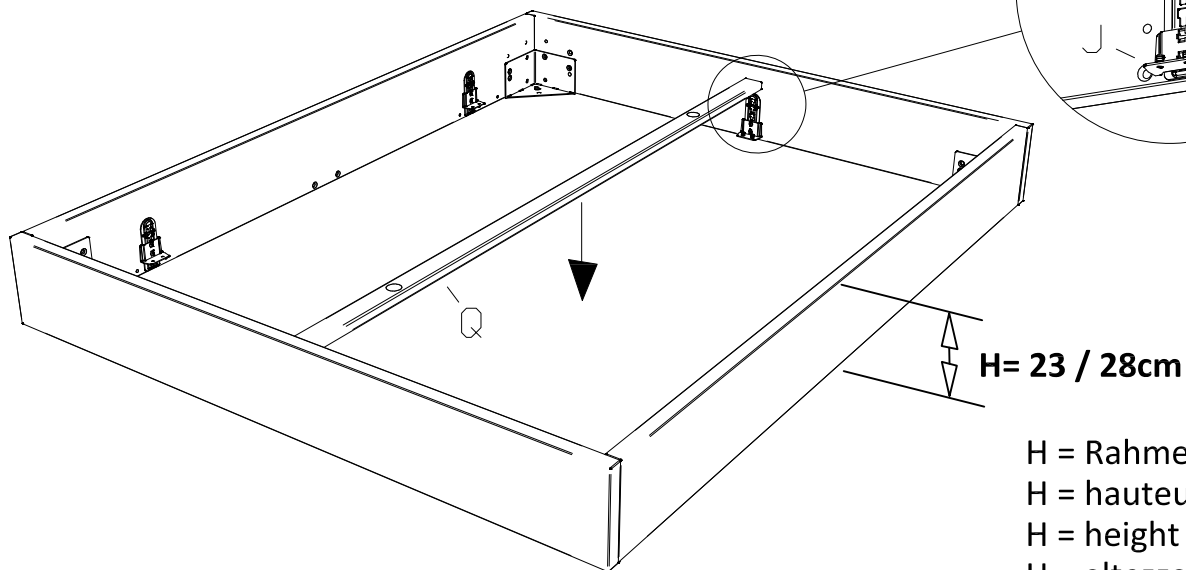

K ×4

630.142

L ×16

631.303

4.

5.

bei Breiten ab 160cm  
 for widths from 160cm  
 à partir des dimensions 160cm  
 a partire della misura 160cm

<p>Q x1</p> 	<p>I x6</p>  <p>630.141</p>	<p>J x2</p>  <p>630.143</p>	<p>K x4</p>  <p>630.142</p>	<p>L x24</p>  <p>631.303</p>
<p>M x2</p>  <p>630.187</p>	<p>N x2</p>  <p>630.185</p>	<p>P x4</p>  <p>630.177</p>		

6.

H = Rahmenhöhe  
 H = hauteur du cadre  
 H = height of frame  
 H = altezza telaio

7.

E (23cm)=195mm  
 E (28cm)=245mm

E = Einlegetiefe  
 E = hauteur encastrable  
 E = insertion depth  
 E = altezza incasso