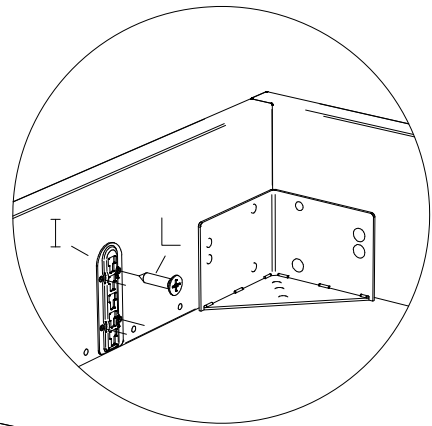

K ×4

630.142

L ×16

631.303

4.

5.

bei Breiten ab 160cm  
 for widths from 160cm  
 à partir des dimensions 160cm  
 a partire della misura 160cm

<p>Q x1</p> 	<p>I x6</p>  <p>630.141</p>	<p>J x2</p>  <p>630.143</p>	<p>K x4</p>  <p>630.142</p>	<p>L x24</p>  <p>631.303</p>
<p>M x2</p>  <p>630.187</p>	<p>N x2</p>  <p>630.185</p>	<p>P x4</p>  <p>630.177</p>		

6.

H = Rahmenhöhe  
 H = hauteur du cadre  
 H = height of frame  
 H = altezza telaio

7.

E (23cm)=195mm  
 E (28cm)=245mm

E = Einlegetiefe  
 E = hauteur encastrable  
 E = insertion depth  
 E = altezza incasso