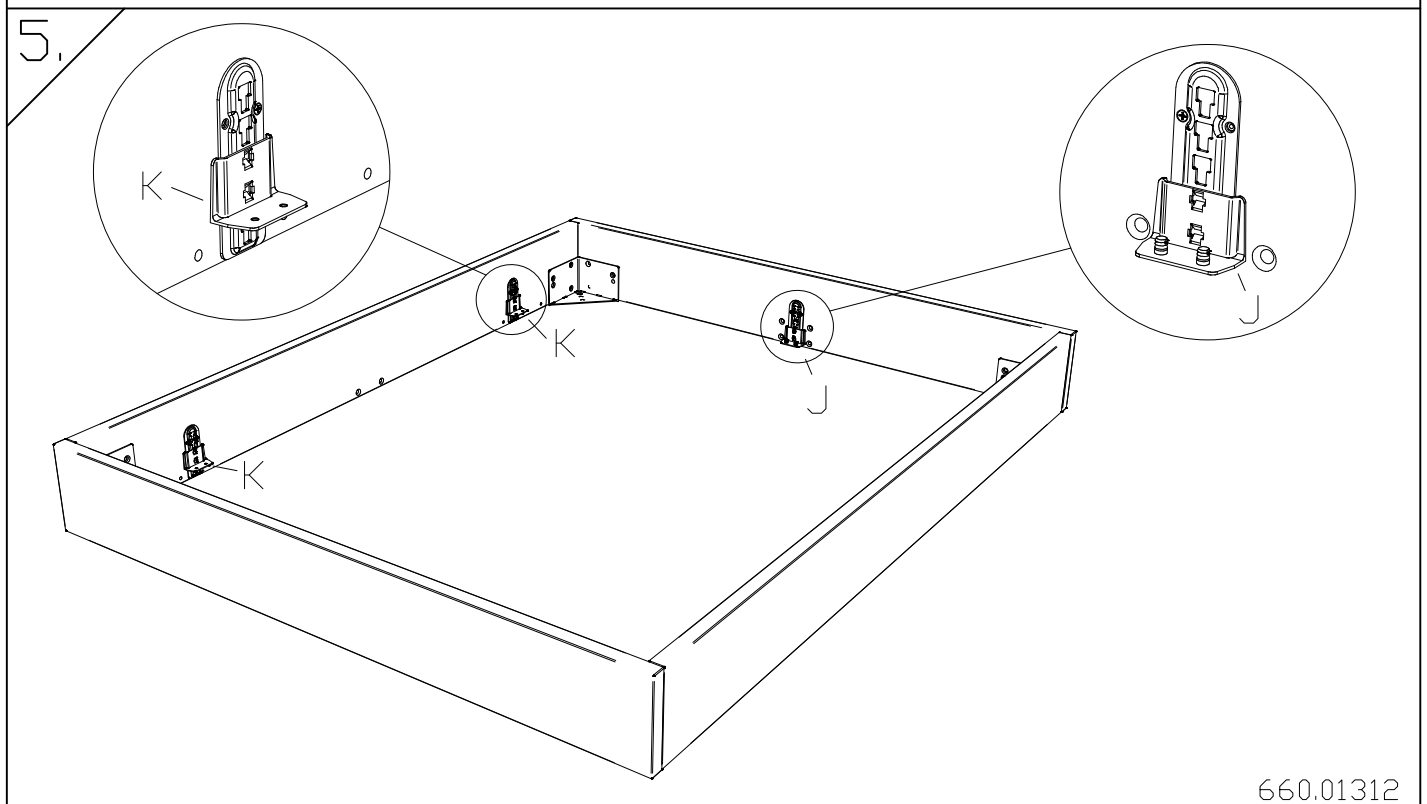

K ×4

630.142

L ×16

631.303

4.

5.

bei Breiten ab 160cm  
 for widths from 160cm  
 à partir des dimensions 160cm  
 a partire della misura 160cm

<p>Q x1</p> 	<p>I x6</p>  <p>630.141</p>	<p>J x2</p>  <p>630.143</p>	<p>K x4</p>  <p>630.142</p>	<p>L x24</p>  <p>631.303</p>
<p>M x2</p>  <p>630.187</p>	<p>N x2</p>  <p>630.185</p>	<p>P x4</p>  <p>630.177</p>		

6.

H = Rahmenhöhe  
 H = hauteur du cadre  
 H = height of frame  
 H = altezza telaio

7.

E (23cm)=195mm  
 E (28cm)=245mm

E = Einlegetiefe  
 E = hauteur encastrable  
 E = insertion depth  
 E = altezza incasso