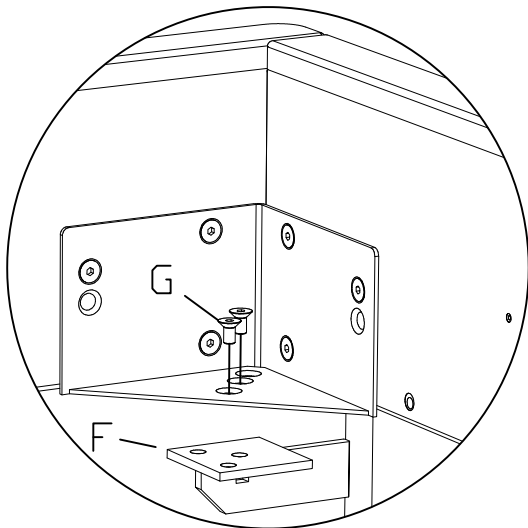

M8x16

631.876

Z x1

631.100

3.

bei Breite 140cm  
for widths of 140cm  
des dimensions 140cm  
della misura 140cm

I ×4

630.141

K ×4

630.142

L ×16

631.303

4.

5.

bei Breiten ab 160cm  
 for widths from 160cm  
 à partir des dimensions 160cm  
 a partire della misura 160cm

<p>Q x1</p> 	<p>I x6</p>  <p>630.141</p>	<p>J x2</p>  <p>630.143</p>	<p>K x4</p>  <p>630.142</p>	<p>L x24</p>  <p>631.303</p>
<p>M x2</p>  <p>630.187</p>	<p>N x2</p>  <p>630.185</p>	<p>P x4</p>  <p>630.177</p>		

6.

H = Rahmenhöhe  
 H = hauteur du cadre  
 H = height of frame  
 H = altezza telaio

7.

E (23cm)=195mm  
 E (28cm)=245mm

E = Einlegetiefe  
 E = hauteur encastrable  
 E = insertion depth  
 E = altezza incasso