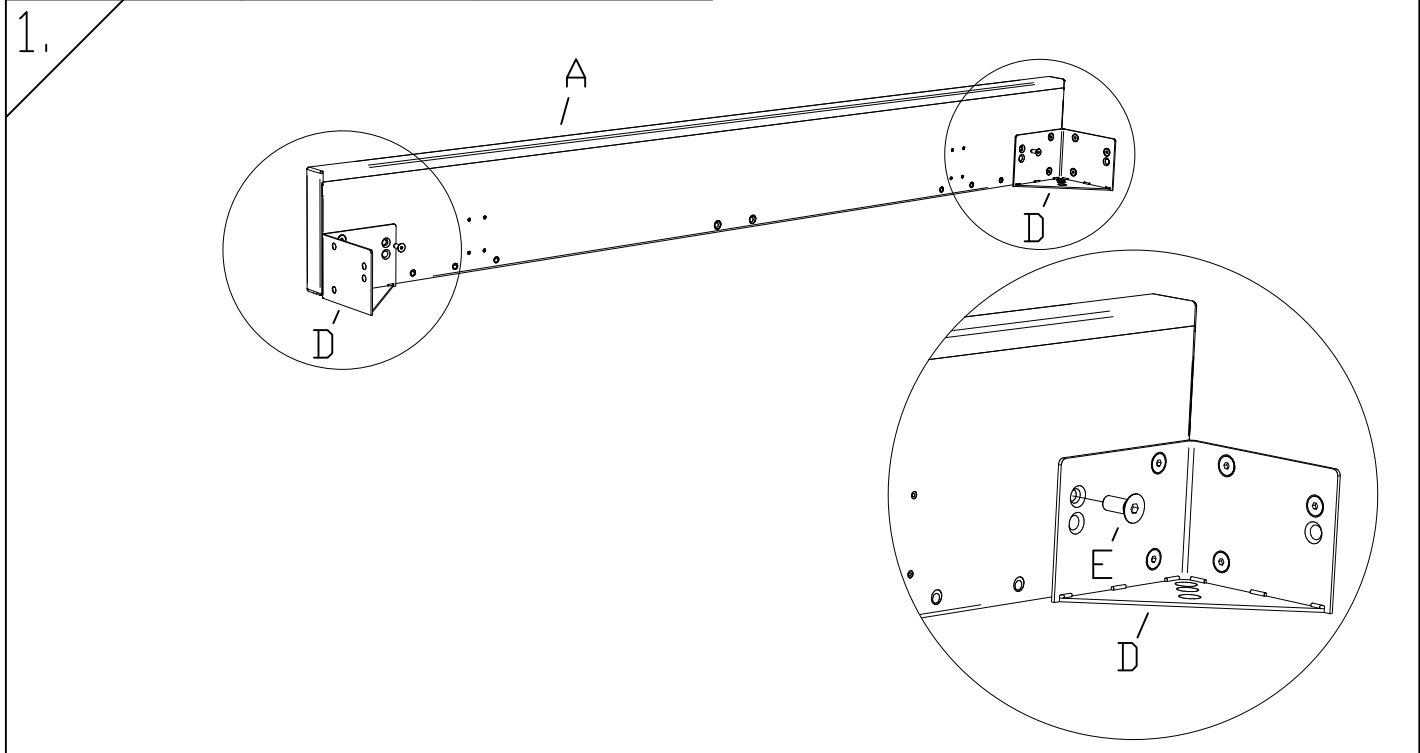

630.101

631.872

631.100