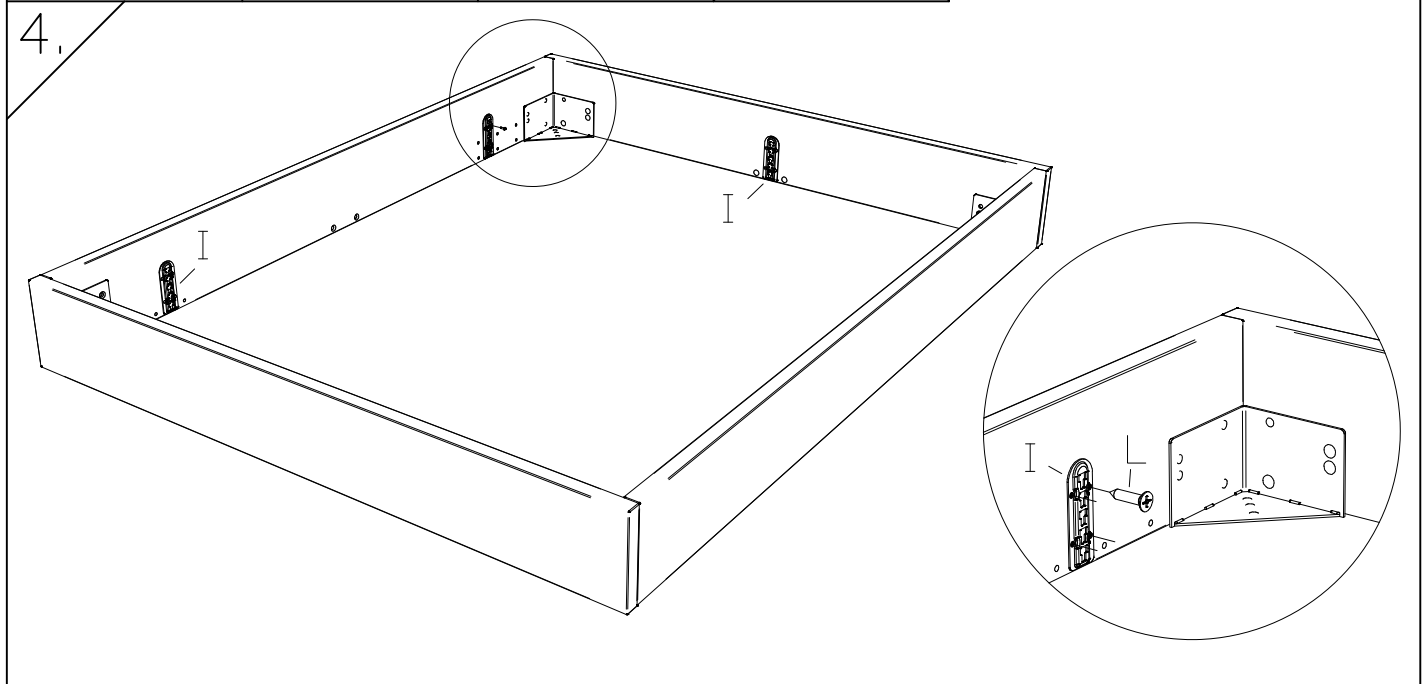

K ×4

630.142

L ×16

631.303

4.

5.

bei Breiten ab 160cm  
 for widths from 160cm  
 à partir des dimensions 160cm  
 a partire della misura 160cm

<p>Q x1</p> 	<p>I x6</p>  <p>630.141</p>	<p>J x2</p>  <p>630.143</p>	<p>K x4</p>  <p>630.142</p>	<p>L x24</p>  <p>631.303</p>
<p>M x2</p>  <p>630.187</p>	<p>N x2</p>  <p>630.185</p>	<p>P x4</p>  <p>630.177</p>		

6.

H = Rahmenhöhe  
 H = hauteur du cadre  
 H = height of frame  
 H = altezza telaio

7.

E (23cm)=195mm  
 E (28cm)=245mm

E = Einlegetiefe  
 E = hauteur encastrable  
 E = insertion depth  
 E = altezza incasso