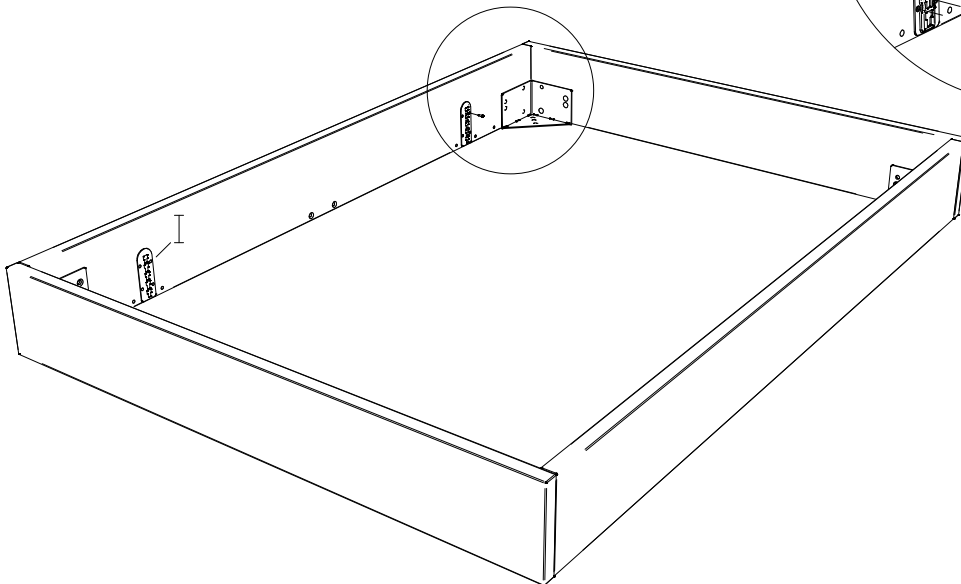

K ×4

630.142

L ×16

631.303

4.

5.

bei Breiten ab 160cm  
 for widths from 160cm  
 à partir des dimensions 160cm  
 a partire della misura 160cm

<p>Q x1</p> 	<p>I x6</p>  <p>630.141</p>	<p>J x2</p>  <p>630.143</p>	<p>K x4</p>  <p>630.142</p>	<p>L x24</p>  <p>631.303</p>
<p>M x2</p>  <p>630.187</p>	<p>N x2</p>  <p>630.185</p>	<p>P x4</p>  <p>630.177</p>		

6.

H = Rahmenhöhe  
 H = hauteur du cadre  
 H = height of frame  
 H = altezza telaio

7.

E (23cm)=195mm  
 E (28cm)=245mm

E = Einlegetiefe  
 E = hauteur encastrable  
 E = insertion depth  
 E = altezza incasso