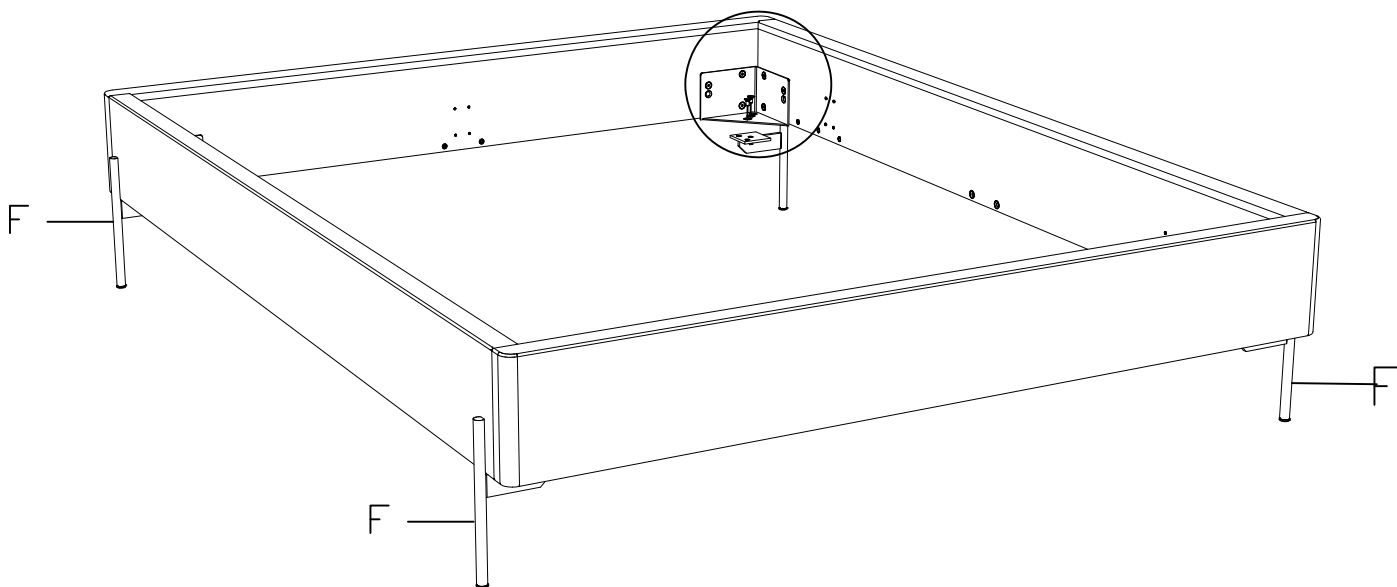

M8x16

631.876

Z x1

631.100

3.

bei Breite 140cm  
for widths of 140cm  
des dimensions 140cm  
della misura 140cm

I ×4

630.141

K ×4

630.142

L ×16

631.303

4.

5.

bei Breiten ab 160cm  
 for widths from 160cm  
 à partir des dimensions 160cm  
 a partire della misura 160cm

<p>Q x1</p> 	<p>I x6</p>  <p>630.141</p>	<p>J x2</p>  <p>630.143</p>	<p>K x4</p>  <p>630.142</p>	<p>L x24</p>  <p>631.303</p>
<p>M x2</p>  <p>630.187</p>	<p>N x2</p>  <p>630.185</p>	<p>P x4</p>  <p>630.177</p>		

6.

H = Rahmenhöhe  
 H = hauteur du cadre  
 H = height of frame  
 H = altezza telaio

7.

E (23cm)=195mm  
 E (28cm)=245mm

E = Einlegetiefe  
 E = hauteur encastrable  
 E = insertion depth  
 E = altezza incasso