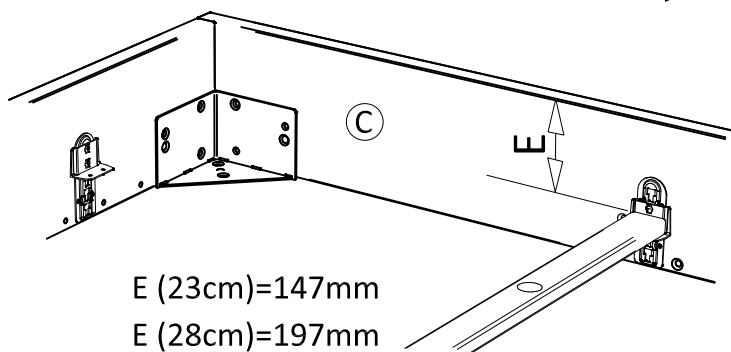

K ×4

630.142

L ×16

631.303

4.

5.

bei Breiten ab 160cm  
 for widths from 160cm  
 à partir des dimensions 160cm  
 a partire della misura 160cm

<p>Q x1</p> 	<p>I x6</p>  <p>630.141</p>	<p>J x2</p>  <p>630.143</p>	<p>K x4</p>  <p>630.142</p>	<p>L x24</p>  <p>631.303</p>
<p>M x2</p>  <p>630.187</p>	<p>N x2</p>  <p>630.185</p>	<p>P x4</p>  <p>630.177</p>		

6.

H = Rahmenhöhe  
 H = hauteur du cadre  
 H = height of frame  
 H = altezza telaio

7.

E (23cm)=195mm  
 E (28cm)=245mm

E = Einlegetiefe  
 E = hauteur encastrable  
 E = insertion depth  
 E = altezza incasso

E (23cm)=171mm  
 E (28cm)=221mm

E (23cm)=147mm  
 E (28cm)=197mm

E (23cm)=123mm  
 E (28cm)=173mm

660.01312

Bettfusshöhe  
Height of feet for bed  
Hauteur des pieds de lit  
Altezza piede

Mittelfusshöhe  
Height of middle feet  
Hauteur des pieds médians  
Altezza piede centrale