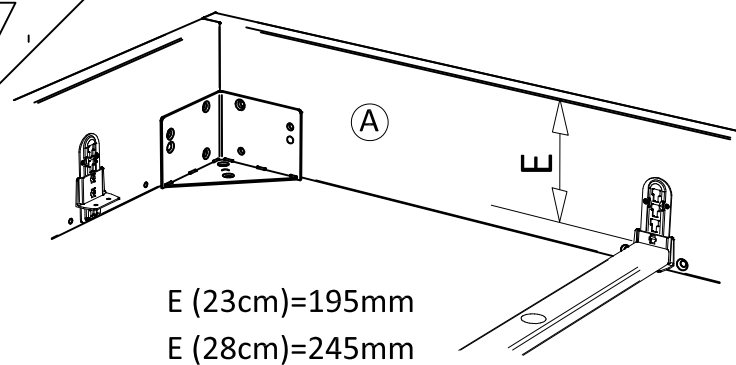

M8x16

631.876

Z x1

631.100

3.

bei Breite 140cm  
for widths of 140cm  
des dimensions 140cm  
della misura 140cm

I ×4

630.141

K ×4

630.142

L ×16

631.303

4.

5.

bei Breiten ab 160cm  
 for widths from 160cm  
 à partir des dimensions 160cm  
 a partire della misura 160cm

<p>Q x1</p> 	<p>I x6</p>  <p>630.141</p>	<p>J x2</p>  <p>630.143</p>	<p>K x4</p>  <p>630.142</p>	<p>L x24</p>  <p>631.303</p>
<p>M x2</p>  <p>630.187</p>	<p>N x2</p>  <p>630.185</p>	<p>P x4</p>  <p>630.177</p>		

6.

H = Rahmenhöhe  
 H = hauteur du cadre  
 H = height of frame  
 H = altezza telaio

7.

E (23cm)=195mm  
 E (28cm)=245mm

E = Einlegetiefe  
 E = hauteur encastrable  
 E = insertion depth  
 E = altezza incasso