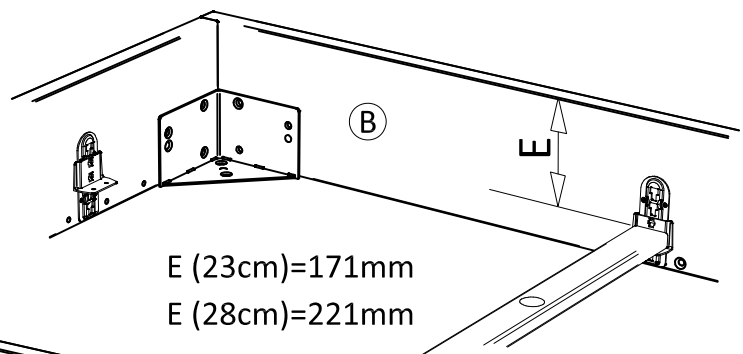

K ×4

630.142

L ×16

631.303

4.

5.

bei Breiten ab 160cm  
 for widths from 160cm  
 à partir des dimensions 160cm  
 a partire della misura 160cm

<p>Q x1</p> 	<p>I x6</p>  <p>630.141</p>	<p>J x2</p>  <p>630.143</p>	<p>K x4</p>  <p>630.142</p>	<p>L x24</p>  <p>631.303</p>
<p>M x2</p>  <p>630.187</p>	<p>N x2</p>  <p>630.185</p>	<p>P x4</p>  <p>630.177</p>		

6.

H = Rahmenhöhe  
 H = hauteur du cadre  
 H = height of frame  
 H = altezza telaio

7.

E (23cm)=195mm  
 E (28cm)=245mm

E = Einlegetiefe  
 E = hauteur encastrable  
 E = insertion depth  
 E = altezza incasso

E (23cm)=171mm  
 E (28cm)=221mm

E (23cm)=147mm  
 E (28cm)=197mm

E (23cm)=123mm  
 E (28cm)=173mm

660.01312

Bettfusshöhe  
Height of feet for bed  
Hauteur des pieds de lit  
Altezza piede

Mittelfusshöhe  
Height of middle feet  
Hauteur des pieds médians  
Altezza piede centrale