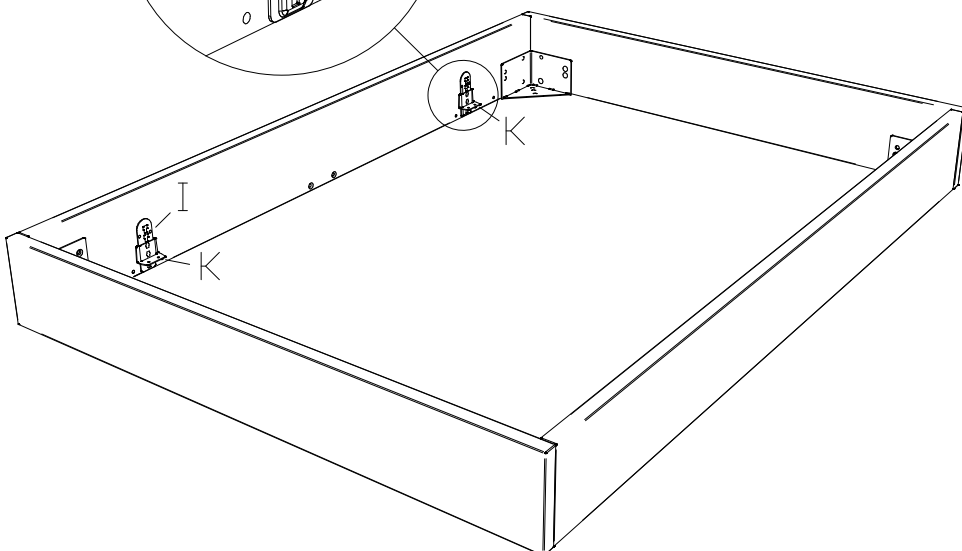

K ×4

630.142

L ×16

631.303

4.

5.

bei Breiten ab 160cm  
 for widths from 160cm  
 à partir des dimensions 160cm  
 a partire della misura 160cm

<p>Q x1</p> 	<p>I x6</p>  <p>630.141</p>	<p>J x2</p>  <p>630.143</p>	<p>K x4</p>  <p>630.142</p>	<p>L x24</p>  <p>631.303</p>
<p>M x2</p>  <p>630.187</p>	<p>N x2</p>  <p>630.185</p>	<p>P x4</p>  <p>630.177</p>		

6.

H = Rahmenhöhe  
 H = hauteur du cadre  
 H = height of frame  
 H = altezza telaio

7.

E (23cm)=195mm  
 E (28cm)=245mm

E = Einlegetiefe  
 E = hauteur encastrable  
 E = insertion depth  
 E = altezza incasso